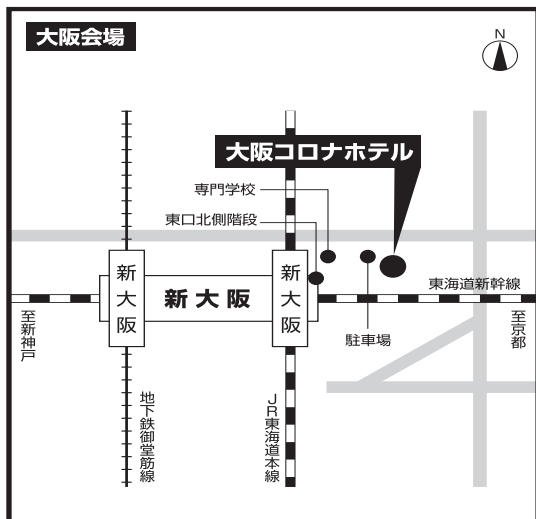

## 説明会会場案内図

東京会場：TKP 東京駅大手町カンファレンスセンター（東京都千代田区大手町 1-8-1 KDDI 大手町ビル）

- 東京メトロ千代田線・半蔵門線・東西線「大手町」駅 C1 出口
- 東京メトロ丸ノ内線「大手町」駅 A1 出口 徒歩 1 分
- 都営三田線「大手町」駅 C1 出口 直結
- J R「東京」駅 丸の内北口 徒歩 10 分

大阪会場：大阪コロナホテル（大阪市東淀川区西淡路 1 丁目 3 番 21 号）

- J R 東海道・山陽新幹線 新大阪駅 東口出口より 徒歩 2 分
- J R 京都線 新大阪駅 東口出口より 徒歩 2 分
- J R 福知山線（宝塚線）新大阪駅 東口出口より 徒歩 2 分
- 大阪市営地下鉄御堂筋線 新大阪駅 5 番出口より 徒歩 7 分

仙台会場：TKP 仙台カンファレンスセンター（宮城県仙台市青葉区花京院 1-2-3 ソララガーデンオフィス）

- J R 東北本線 仙台駅 西口 徒歩 3 分
- 仙台市営南北線 仙台（地下鉄）駅 徒歩 5 分

札幌会場：道特会館（札幌市中央区北2条西2丁目26番 仲通東向き）

- 地下鉄南北線「札幌駅」 下車徒歩 3分
- 地下鉄東西線「大通駅」 下車徒歩 5分
- J R札幌駅 下車徒歩 5分

福岡会場：TKP博多駅前シティセンター（福岡市博多区博多駅前3-2-1 日本生命博多駅前ビル）

- J R鹿児島本線 博多駅 博多口 徒歩2分
- 福岡市地下鉄空港線 博多駅 博多口 徒歩2分

名古屋会場：名古屋国際センター（名古屋市中村区那古野一丁目47番1号）

- 地下鉄桜通線「国際センター」駅下車すぐ
- 市バス「国際センター」下車すぐ
- J R・名鉄・近鉄・地下鉄「名古屋駅」 徒歩7分