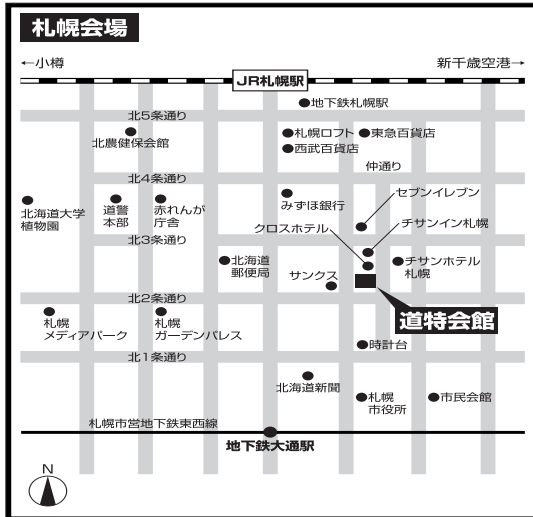

## 説明会会場案内図

東京会場：TKP 東京駅大手町カンファレンスセンター（東京都千代田区大手町 1-8-1 KDDI 大手町ビル）

- 東京メトロ千代田線・半蔵門線・東西線「大手町」駅 C1 出口
- 東京メトロ丸ノ内線「大手町」駅 A1 出口 徒歩 1 分
- 都営三田線「大手町」駅 C1 出口 直結
- J R「東京」駅 丸の内北口 徒歩 10 分

大阪会場：大阪コロナホテル（大阪市東淀川区西淡路 1 丁目 3 番 21 号）

- J R 東海道・山陽新幹線 新大阪駅 東口出口より 徒歩 2 分
- J R 京都線 新大阪駅 東口出口より 徒歩 2 分
- J R 福知山線（宝塚線）新大阪駅 東口出口より 徒歩 2 分
- 大阪市営地下鉄御堂筋線 新大阪駅 5 番出口より 徒歩 7 分

仙台会場：TKP 仙台カンファレンスセンター（宮城県仙台市青葉区花京院 1-2-3 ソララガーデンオフィス）

- J R 東北本線 仙台駅 西口 徒歩 3 分
- 仙台市営南北線 仙台（地下鉄）駅 徒歩 5 分

札幌会場：道特会館（札幌市中央区北2条西2丁目26番 仲通東向き）

- 地下鉄南北線「札幌駅」 下車徒歩 3分
- 地下鉄東西線「大通駅」 下車徒歩 5分
- J R札幌駅 下車徒歩 5分

福岡会場：TKP博多駅前シティセンター（福岡市博多区博多駅前3-2-1 日本生命博多駅前ビル）

- J R鹿児島本線 博多駅 博多口 徒歩2分
- 福岡市地下鉄空港線 博多駅 博多口 徒歩2分

名古屋会場：名古屋国際センター（名古屋市中村区那古野一丁目47番1号）

- 地下鉄桜通線「国際センター」駅下車すぐ
- 市バス「国際センター」下車すぐ
- J R・名鉄・近鉄・地下鉄「名古屋駅」 徒歩7分