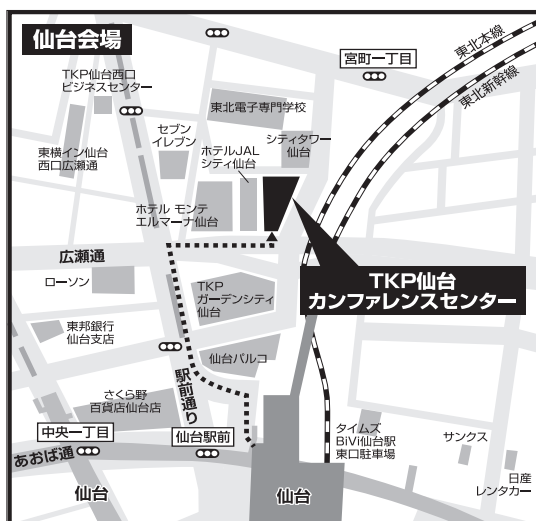

## 説明会会場案内図

東京会場：TKP 東京駅大手町カンファレンスセンター（東京都千代田区大手町 1-8-1 KDDI 大手町ビル）

- 東京メトロ千代田線・半蔵門線・東西線「大手町」駅 C1 出口
- 東京メトロ丸ノ内線「大手町」駅 A1 出口 徒歩 1 分
- 都営三田線「大手町」駅 C1 出口 直結
- J R「東京」駅 丸の内北口 徒歩 10 分

大阪会場：大阪コロナホテル（大阪市東淀川区西淡路 1 丁目 3 番 21 号）

- J R 東海道・山陽新幹線 新大阪駅 東口出口より 徒歩 2 分
- J R 京都線 新大阪駅 東口出口より 徒歩 2 分
- J R 福知山線（宝塚線）新大阪駅 東口出口より 徒歩 2 分
- 大阪市営地下鉄御堂筋線 新大阪駅 5 番出口より 徒歩 7 分

仙台会場：TKP 仙台カンファレンスセンター（宮城県仙台市青葉区花京院 1-2-3 ソララガーデンオフィス）

- J R 東北本線 仙台駅 西口 徒歩 3 分
- 仙台市営南北線 仙台（地下鉄）駅 徒歩 5 分

札幌会場：道特会館（札幌市中央区北2条西2丁目26番 仲通東向き）

- 地下鉄南北線「札幌駅」 下車徒歩 3分
- 地下鉄東西線「大通駅」 下車徒歩 5分
- J R札幌駅 下車徒歩 5分

福岡会場：TKP博多駅前シティセンター（福岡市博多区博多駅前3-2-1 日本生命博多駅前ビル）

- J R鹿児島本線 博多駅 博多口 徒歩2分
- 福岡市地下鉄空港線 博多駅 博多口 徒歩2分

名古屋会場：名古屋国際センター（名古屋市中村区那古野一丁目47番1号）

- 地下鉄桜通線「国際センター」駅下車すぐ
- 市バス「国際センター」下車すぐ
- J R・名鉄・近鉄・地下鉄「名古屋駅」 徒歩7分