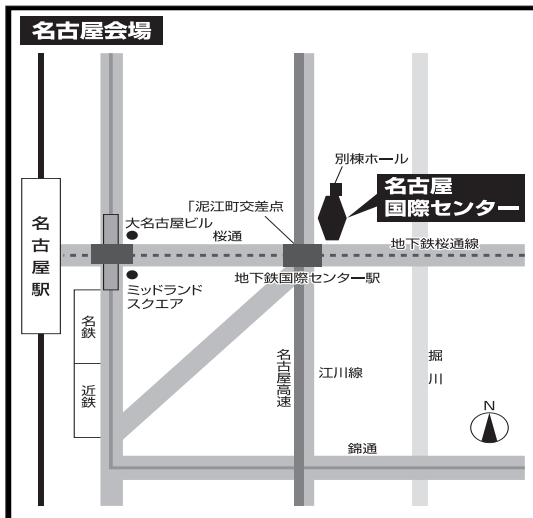

- J R 東海道・山陽新幹線 新大阪駅 東口出口より 徒歩 2 分
- J R 京都線 新大阪駅 東口出口より 徒歩 2 分
- J R 福知山線（宝塚線）新大阪駅 東口出口より 徒歩 2 分
- 大阪市営地下鉄御堂筋線 新大阪駅 5 番出口より 徒歩 7 分

仙台会場：TKP 仙台カンファレンスセンター（宮城県仙台市青葉区花京院 1-2-3 ソララガーデンオフィス）

- J R 東北本線 仙台駅 西口 徒歩 3 分
- 仙台市営南北線 仙台（地下鉄）駅 徒歩 5 分

札幌会場：道特会館（札幌市中央区北2条西2丁目26番 仲通東向き）

- 地下鉄南北線「札幌駅」 下車徒歩 3分
- 地下鉄東西線「大通駅」 下車徒歩 5分
- J R札幌駅 下車徒歩 5分

福岡会場：TKP博多駅前シティセンター（福岡市博多区博多駅前3-2-1 日本生命博多駅前ビル）

- J R鹿児島本線 博多駅 博多口 徒歩2分
- 福岡市地下鉄空港線 博多駅 博多口 徒歩2分

名古屋会場：名古屋国際センター（名古屋市中村区那古野一丁目47番1号）

- 地下鉄桜通線「国際センター」駅下車すぐ
- 市バス「国際センター」下車すぐ
- J R・名鉄・近鉄・地下鉄「名古屋駅」 徒歩7分